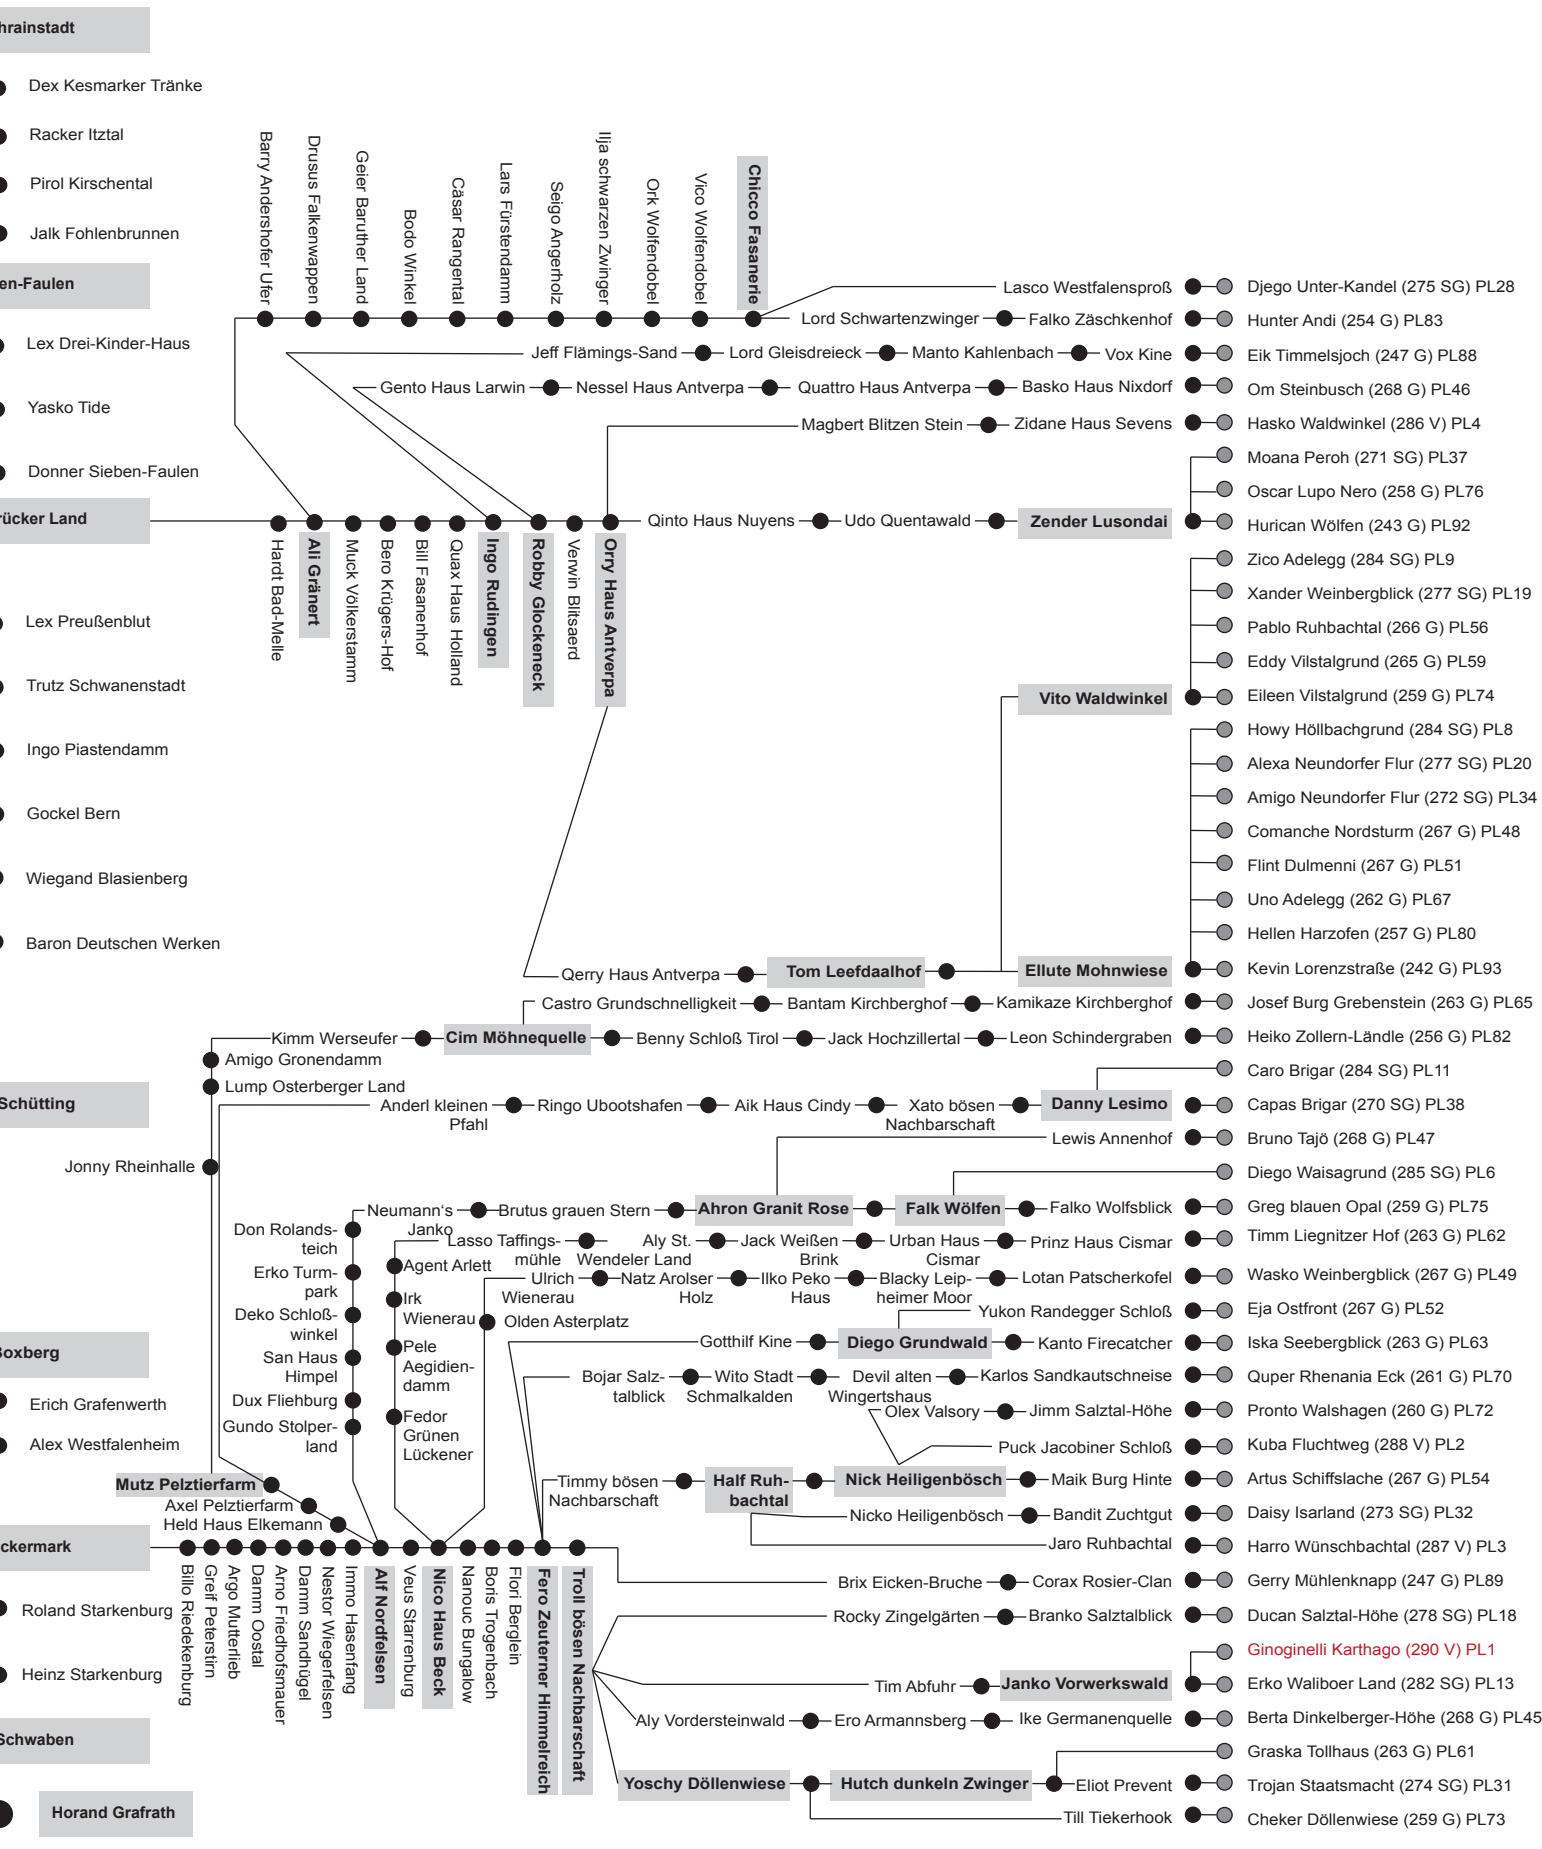

Lasco Westfalensproß ● Djego Unter-Kandel (275 SG) PL28
Lord Schwartzwinger ● Falko Zäschenhof ● Hunter Andi (254 G) PL83
Lord Gleisdreieck ● Manto Kahlenbach ● Vox Kine ● Eik Timmelsjoch (247 G) PL88
Quattro Haus Antverpa ● Basko Haus Nixdorf ● Om Steinbusch (268 G) PL46
Magbert Blitzen Stein ● Zidane Haus Sevens ● Hasko Waldwinkel (286 V) PL4
Qinto Haus Nuyens ● Udo Quentawald ● Zender Lusondai ● Moana Peroh (271 SG) PL37
Oscar Lupo Nero (258 G) PL76 ● Hurican Wölfen (243 G) PL92
Zico Adelegg (284 SG) PL9 ● Xander Weinbergblick (277 SG) PL19
Pablo Ruhbachtal (266 G) PL56 ● Eddy Vilstalgrund (265 G) PL59
Eileen Vilstalgrund (259 G) PL74 ● Howy Höllbachgrund (284 SG) PL8
Alexa Neundorfer Flur (277 SG) PL20 ● Amigo Neundorfer Flur (272 SG) PL34
Comanche Nordsturm (267 G) PL48 ● Flint Dulmenni (267 G) PL51
Uno Adelegg (262 G) PL67 ● Hellen Harzofen (257 G) PL80
Kevin Lorenzstraße (242 G) PL93 ● Josef Burg Grebenstein (263 G) PL65
Heiko Zollern-Ländle (256 G) PL82 ● Caro Brigar (284 SG) PL11
Capas Brigar (270 SG) PL38 ● Bruno Tajö (268 G) PL47
Diego Waisagrund (285 SG) PL6 ● Greg blauen Opal (259 G) PL75
Timm Liegntzer Hof (263 G) PL62 ● Wasko Weinbergblick (267 G) PL49
Eja Ostfront (267 G) PL52 ● Iska Seebergblick (263 G) PL63
Quper Rhenania Eck (261 G) PL70 ● Pronto Walshagen (260 G) PL72
Kuba Fluchtweg (288 V) PL2 ● Artus Schiffslache (267 G) PL54
Daisy Isarland (273 SG) PL32 ● Harro Wünschbachtal (287 V) PL3
Gerry Mühlenknapp (247 G) PL89 ● Ducan Salztal-Höhe (278 SG) PL18
Giniginelli Karthago (290 V) PL1 ● Erko Waliboer Land (282 SG) PL13
Berta Dinkelberger-Höhe (268 G) PL45 ● Graska Tollhaus (263 G) PL61
Trojan Staatsmacht (274 SG) PL31 ● Cheker Döllenwiese (259 G) PL73