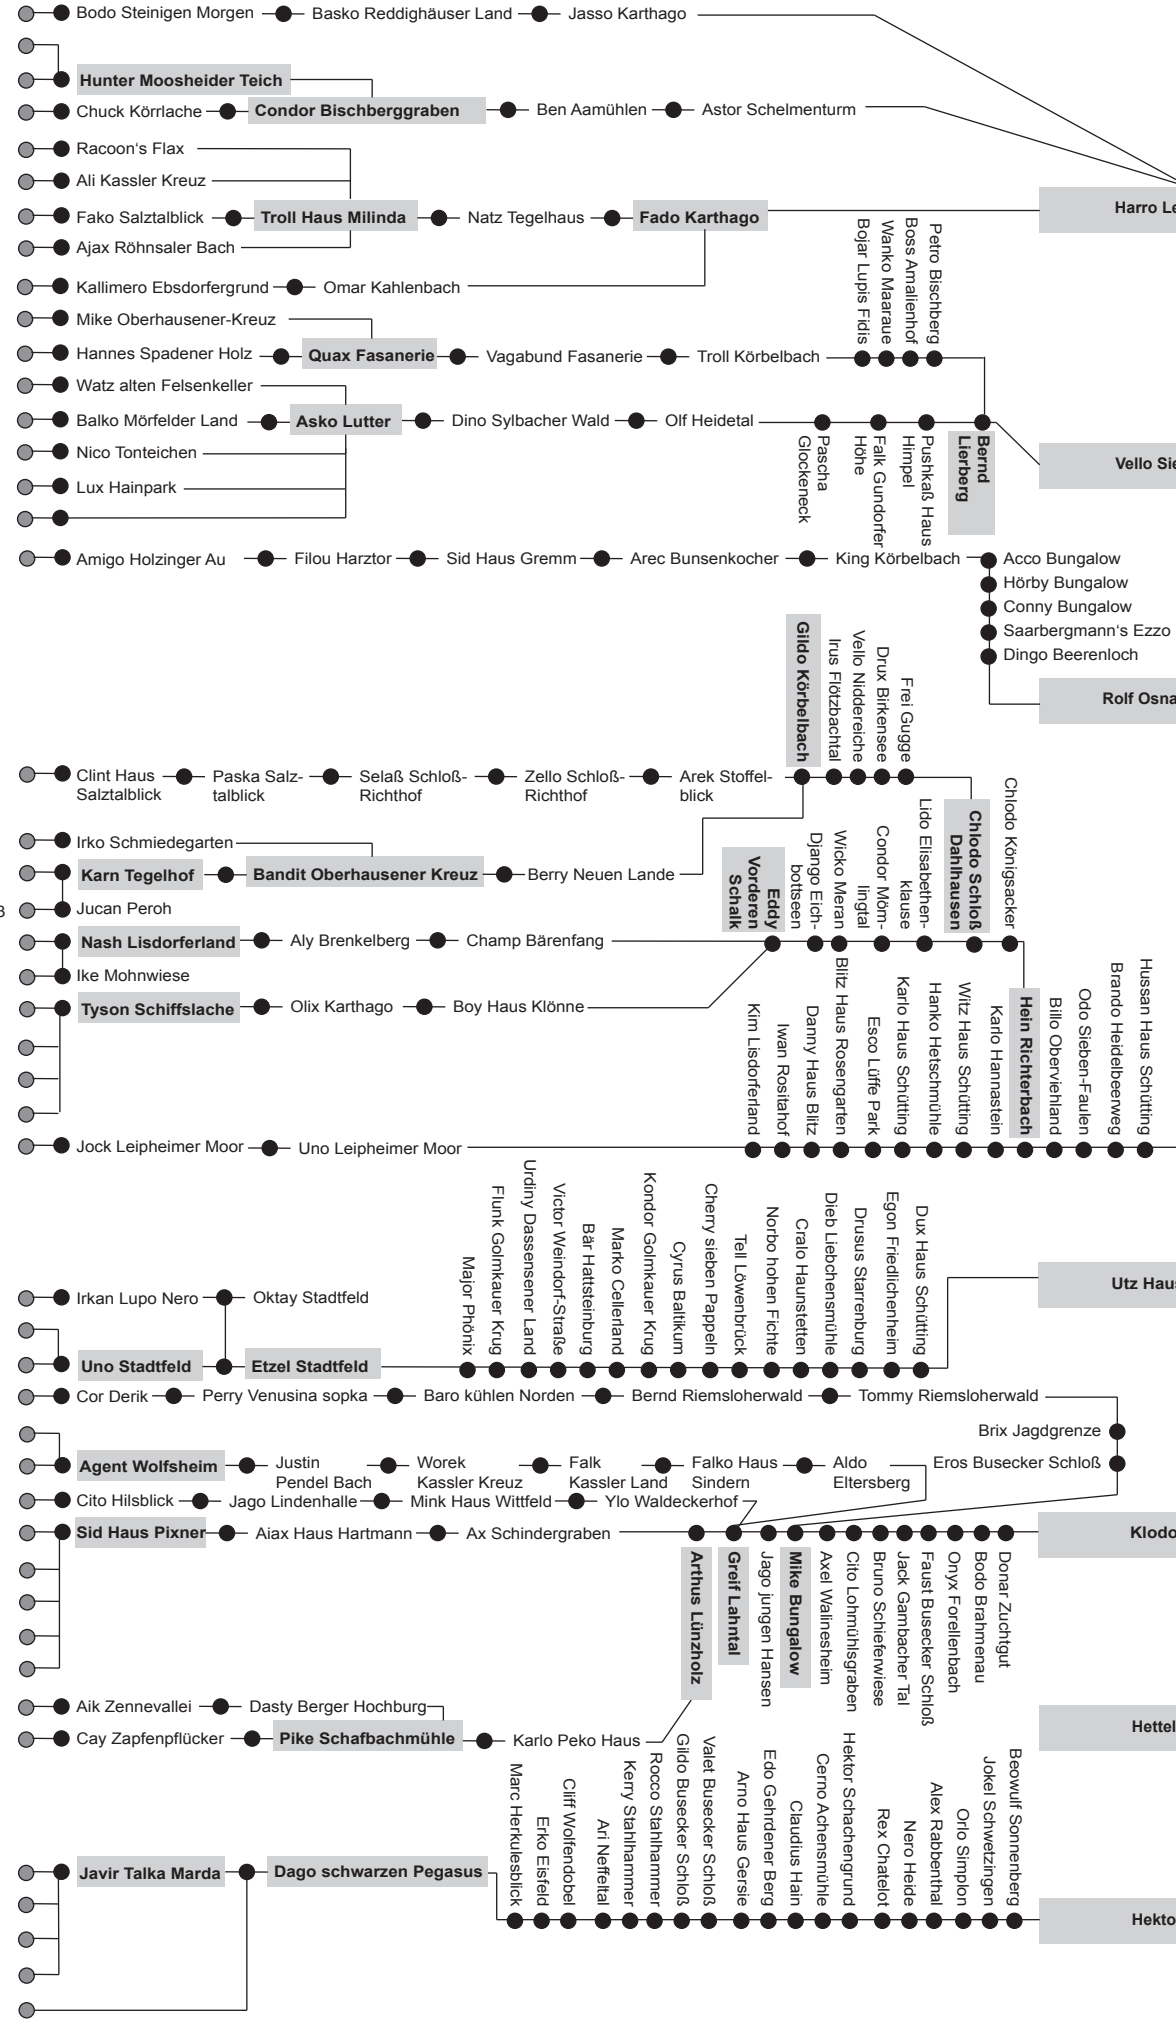

Asko Gerenklinge (260 G) PL71
Ipso Haus Endrikat (258 G) PL77
Irko Haus Endrikat (256 G) PL81
Elvis Teufelsgrund (269 G) PL40
Colt Zapfenbach (263 G) PL64
Kimi Ortenberg (265 G) PL58
Balko Salztal-Höhe (285 SG) PL50
Asko Hohen Stein (252 G) PL85
Champ Schloß Birkenstein (272 SG) PL35
Brix Wolfstanz (261 G) PL68
Hunter fixen Dutt (267 G) PL55
Droll Schloß Eberstein (277 SG) PL23
Danger Caerosen (263 G) PL60
Lux Wieratal (276 SG) PL25
Georg Lupus in fabula (284 SG) PL10
Dingo Lohmanns Heide (268 G) PL44
Xoro Anrachtal (267 G) PL50

Andy Klüttenplatz (250 G) PL86

Pike Lupo Nero (276 SG) PL24
Caya Siegerblut (269 G) PL42
Naely Braunschweiger Wappen (267 G) PL53
Eric Haus Kullmann (279 SG) PL17
Dasko Weißeritztal (280 SG) PL16
Heavy Schelmenturm (282 SG) PL12
Bronco Jürgenshof (277 SG) PL21
Quintus Eqidius (274 SG) PL30
Gigant Friedrichsfelder Eck (269 G) PL39
Socke Leipheimer Moor (247 G) PL90

Qash Lupo Nero (275 SG) PL27
Kira Hünxer Wald (257 G) PL79
Emma Hundshardt (252 G) PL84
Naomi Mersak (277 SG) PL22
Djuke Steinteich (280 SG) PL15
Eddy Rothebachquellen (249 G) PL87
Falka Haus TTH (281 SG) PL14
Bandit Isarland (258 G) PL77
Don Haus Lohe (262 G) PL66
Alin Koschis (272 SG) PL33
Kinski Heidhof (275 SG) PL26
Ico Waldhäuser Schloß (285 SG) PL7
Otto Sperlingsbucht (275 SG) PL29
Arrex RaDa's Diek (244 G) PL91

Buster Sottenbach (271 SG) PL36
Zicco Holzwinkel (269 G) PL 41
Yack Kammborg (261 G) PL69
Narvik Hessenstein (268 G) PL43
John Talka Marda (265 G) PL57

SV-Bundessiegerprüfung
2011 in Meppen
V-, SG- und G-Hunde
Verfasser: SV-Zuchtbuchamt